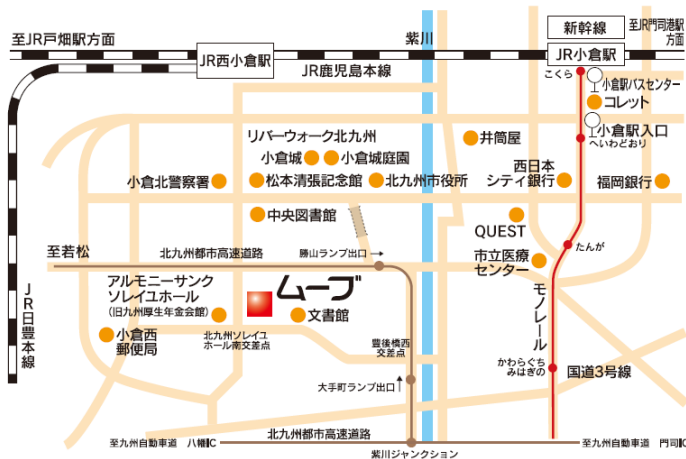

講師紹介

新開 よしこさん

(臨床心理士、キャリアコンサルタント・ムーブ特別相談員)

北九州市出身。アンガーマネジメントファシリテーター、アンガーマネジメントアドバイザー、企業研修講師(コミュニケーション・タイムマネジメント・接遇マナーなど)、専門学校九州テクノカレッジ非常勤講師として活動中。

ムーブへのアクセス

■ JR西小倉駅から徒歩 15分

■ 西鉄バス

【ソレイユホール・ムーブ前】下車
 (小倉駅バスセンターから) 27・36・45・110・138
 (小倉駅入口から) 76・150・170・175・197

■ 西鉄高速バス

【ソレイユホール・ムーブ前】下車
 (天神バスセンターから) いとづ号

■ 北九州都市高速

勝山出口・大手町出口から約3分

■ 地下駐車場

100台収容(30分毎100円)

「アンガーマネジメント初級編」

FAX 申込書(平成30年4月17日受付開始)